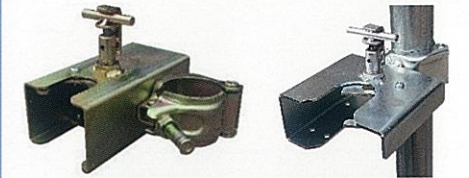

各階ステージドア・リミット各種

各階ドア

吊下げ式 支柱サイズ27.2φ

		
名称：ステージドアS型 S2.0m・3.0m・4.0m・6.0m H900mm	名称：ステージドアSH型 SH2.0m・4.0m・6.0m H1,650mm	名称：ステージドアSHN型 SHN2.0m・4.0m H1,800mm

自走式 支柱サイズ42.7φ

	
名称：SD型 SD3.6m・5.4m H1,100mm	名称：SDH型 SDH2.0m・4.0m・6.0m H1,600mm

各階リミット各種

日高オリジナル27.2φ支柱タイプ (ドア・SHドア・SHNドア対用)		42.7φ支柱タイプ (自走式ドア専用)	
			
ストッパーS	電磁ロック	SDリミット	他社

各階ドア・リミットコントロール 工事用EV・ロングスパンEV専用

各階ドア各種

各階リミット

各階リミットコントロール

ご注意：正しく安全にお使い頂く為、ご使用前に必ず【取扱い説明書】をよくお読み下さい

安全の未来を創造する